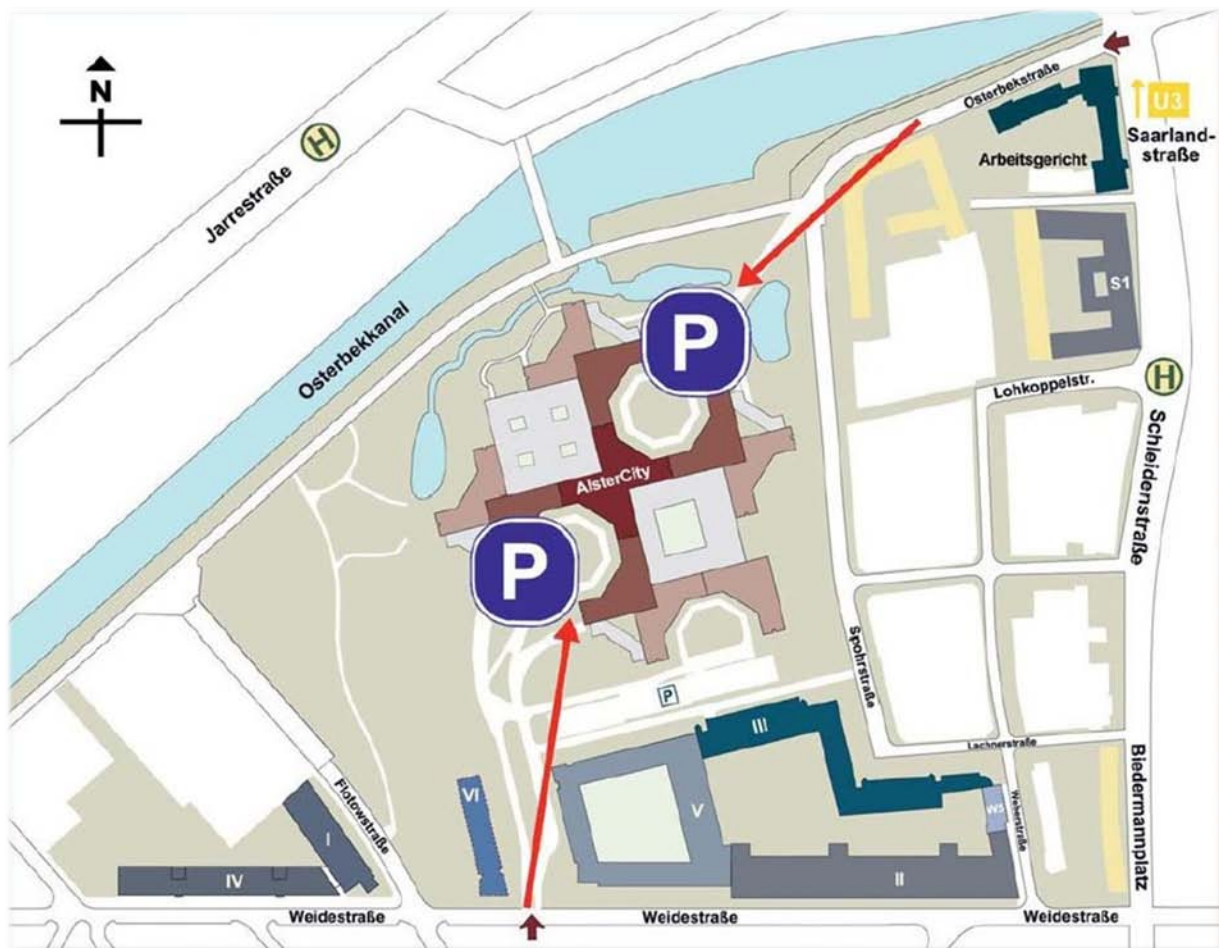

Zahnärztekammer Hamburg

AlsterCity * Weidestraße 122 b * 22083 Hamburg

Anfahrt / Parkplätze

Die **AlsterCity** ist ein großer Gebäudekomplex mit einem hohen verglasten Hauptgebäude. Sie liegt direkt am Osterbekkanal und ist über die **Osterbekstraße** sowie über die **Weidestraße (unsere Empfehlung für Autofahrer)** zu erreichen. Sie können in der Tiefgarage der AlsterCity parken. Bei Anfahrt über die Weidestraße orientieren Sie sich bitte an den Hinweisschildern "AlsterCity", nehmen in der Zufahrt zur Tiefgarage dann die **linke Einfahrt**  BESUCHER / P01 (U1 = 1. Untergeschoss). In der Garage dann gleich wieder **links halten**, und den blauen Linien bzw. den Hinweisschildern „Besucherparkplätze“ folgen: Sie fahren dann genau auf die Besucherparkplätze zu (Plätze 100 bis 250). Achten Sie auf der Bezeichnung "OSTERBEKSTRASSE 90 B, WEIDESTRASSE 122 B - HAUPTREPPENHAUS", die **grau** angestrichenen Ausgangstüren führen Sie dann zu den Fahrstühlen.

Die Parkplätze sind für zwei Stunden kostenlos. Bitte ziehen Sie bei der Einfahrt ein Ticket und entwerfen Sie es vor der Ausfahrt an den Automaten im Foyer / Ebene 1.

Auch mit öffentlichen Verkehrsmitteln ist die Zahnärztekammer Hamburg gut zu erreichen. Bitte nutzen Sie für weitere Informationen die Fahrplanauskunft des HVV >> (www.hvv.de)